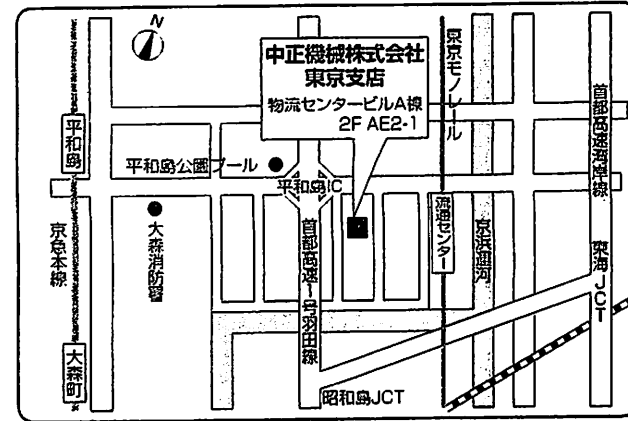

まずは略儀ながら書中にてご挨拶申し上げ
ます 敬具

平成30年3月吉日

中正機械株式会社

代表取締役社長 志柿 貴士
常務取締役 芳野 光利
営業本部長

記

名 称 中正機械株式会社 東京支店
住 所 〒143-0006
東京都大田区平和島6-1-1
物流センタービルA棟2F AE2-1
TEL 番号 03-5764-1670
FAX 番号 03-5764-1675
営業開始日 平成30年4月9日(月曜日)

- ・東京モノレール「流通センター駅」徒歩1分
- ・JR「大森駅」東口から約12分(京浜急行バス利用)「流通センター前」徒歩1分
- ・京浜急行「平和島駅」から約4分(京浜急行バス利用)「流通センター前」徒歩1分
- ・首都高速羽田線 平和島出口すぐ
- ・首都高速湾岸線 大井南出口すぐ